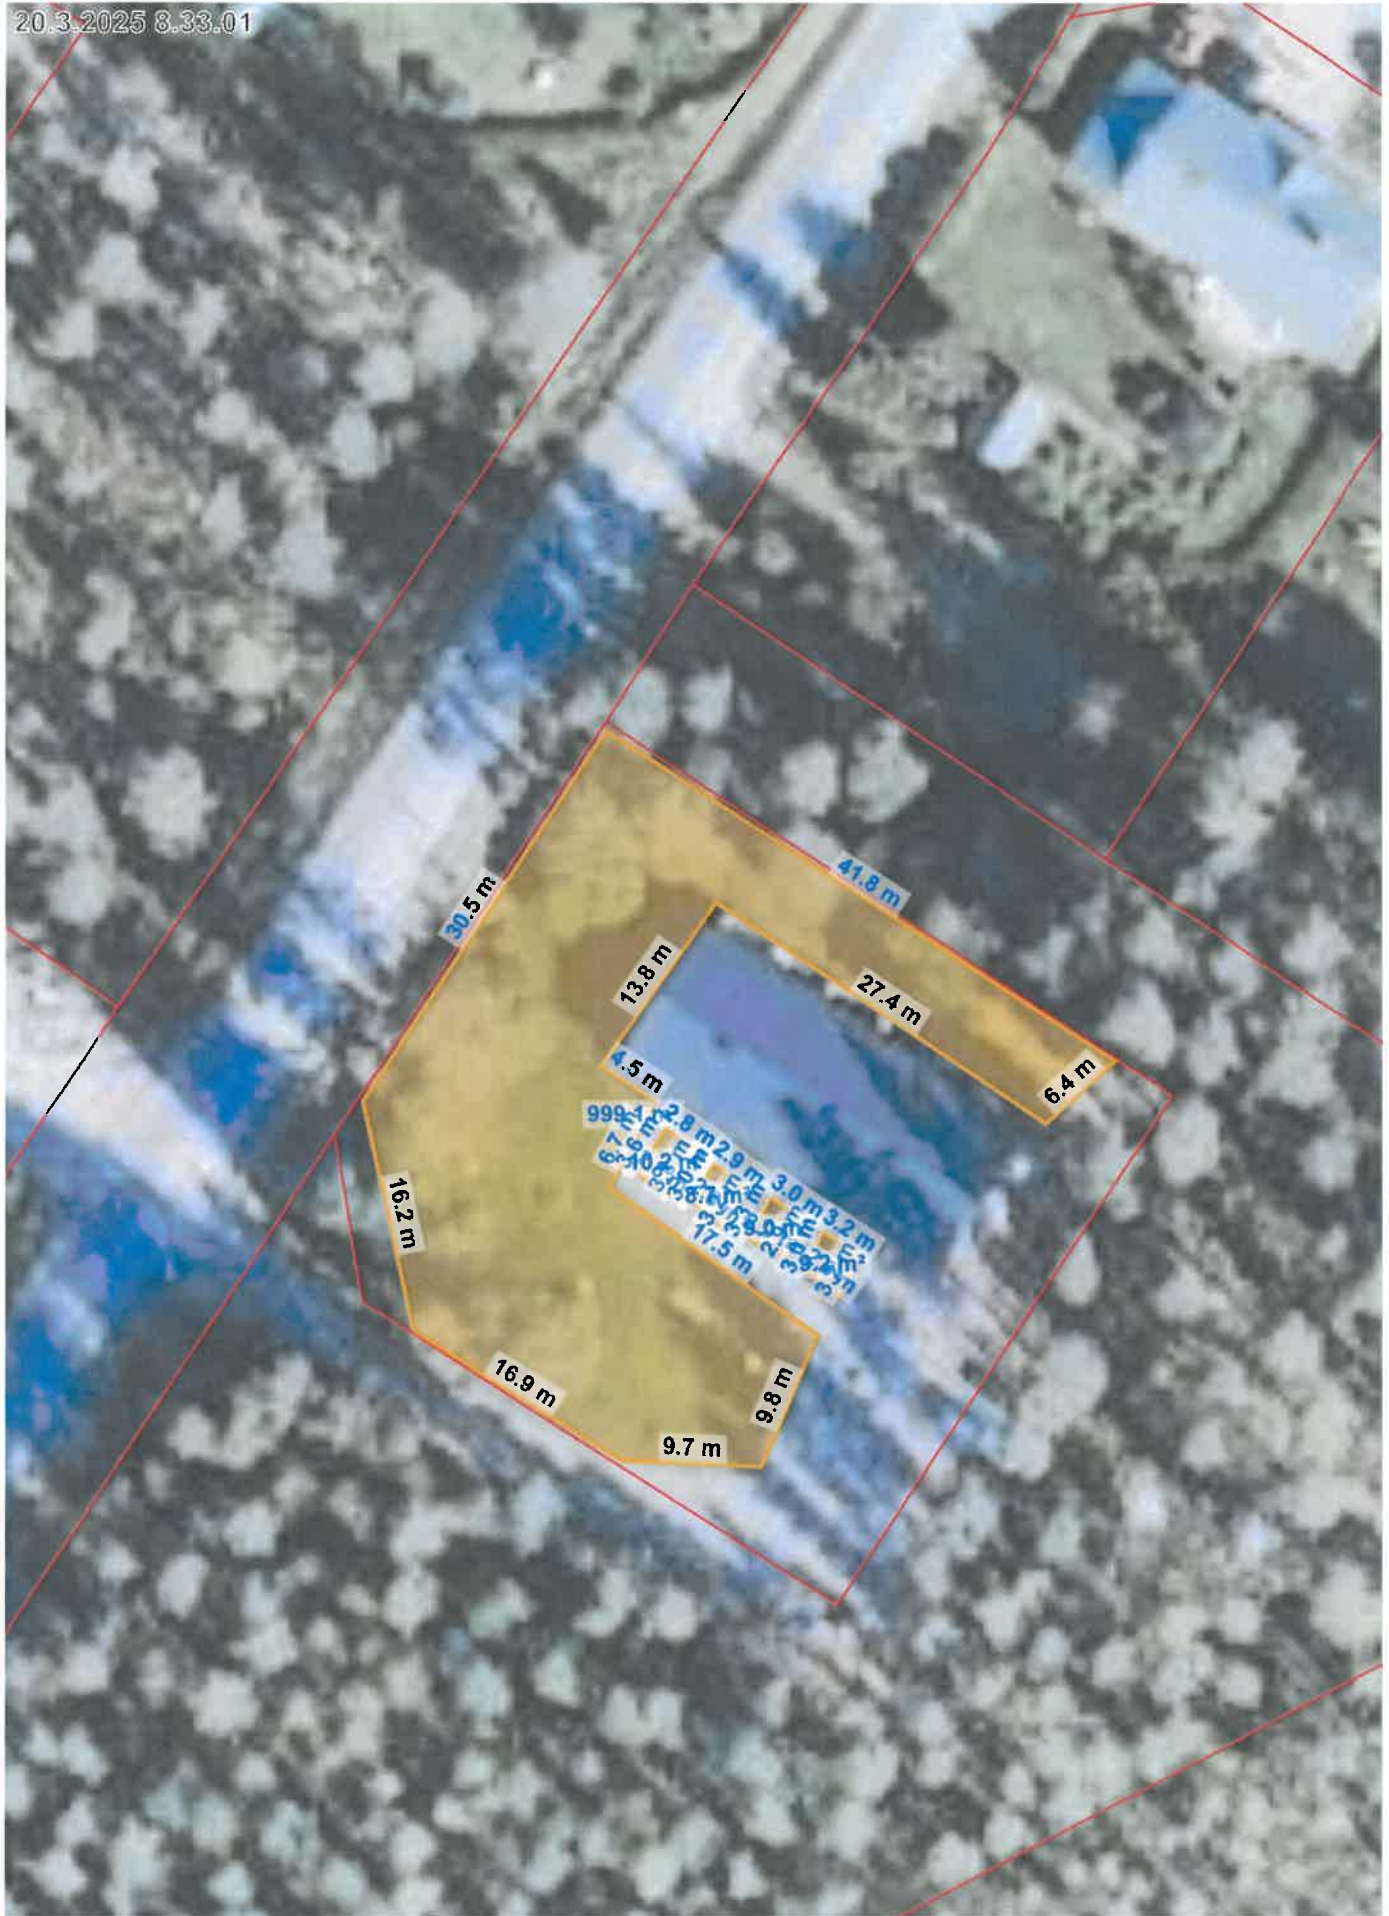

20 m

1:500

n. 1400 m²

Ortokuva ©Maanmittauslaitos

KESKUSTIE 2, 69950 PERHO

20.3.2025 8.00.21

20 m

1:500

n. 1760 m²

Ortokuva ©Maanmittauslaitos

VEHMASSUONTIE 16, 69950 PERHO

20.3.2025 8.10.44

20 m

1:500

n. 2280 m²

Ortokuva ©Maanmittauslaitos

1:500

n. 1810 m²

Ortokuva ©Maanmittauslaitos

KALLIONTIE 2, 69950 PERHO

20.3.2025 8.33.01

20 m

1:500

n. 1040 m²

Ortokuva ©Maanmittauslaitos

EERONKUJA 4, 69950 PERHO

20.3.2025 8.19.39

20 m

1:500

n.1560 m²

Ortokuva ©Maanmittauslaitos

EERONKUJA 2, 69950 PERHO