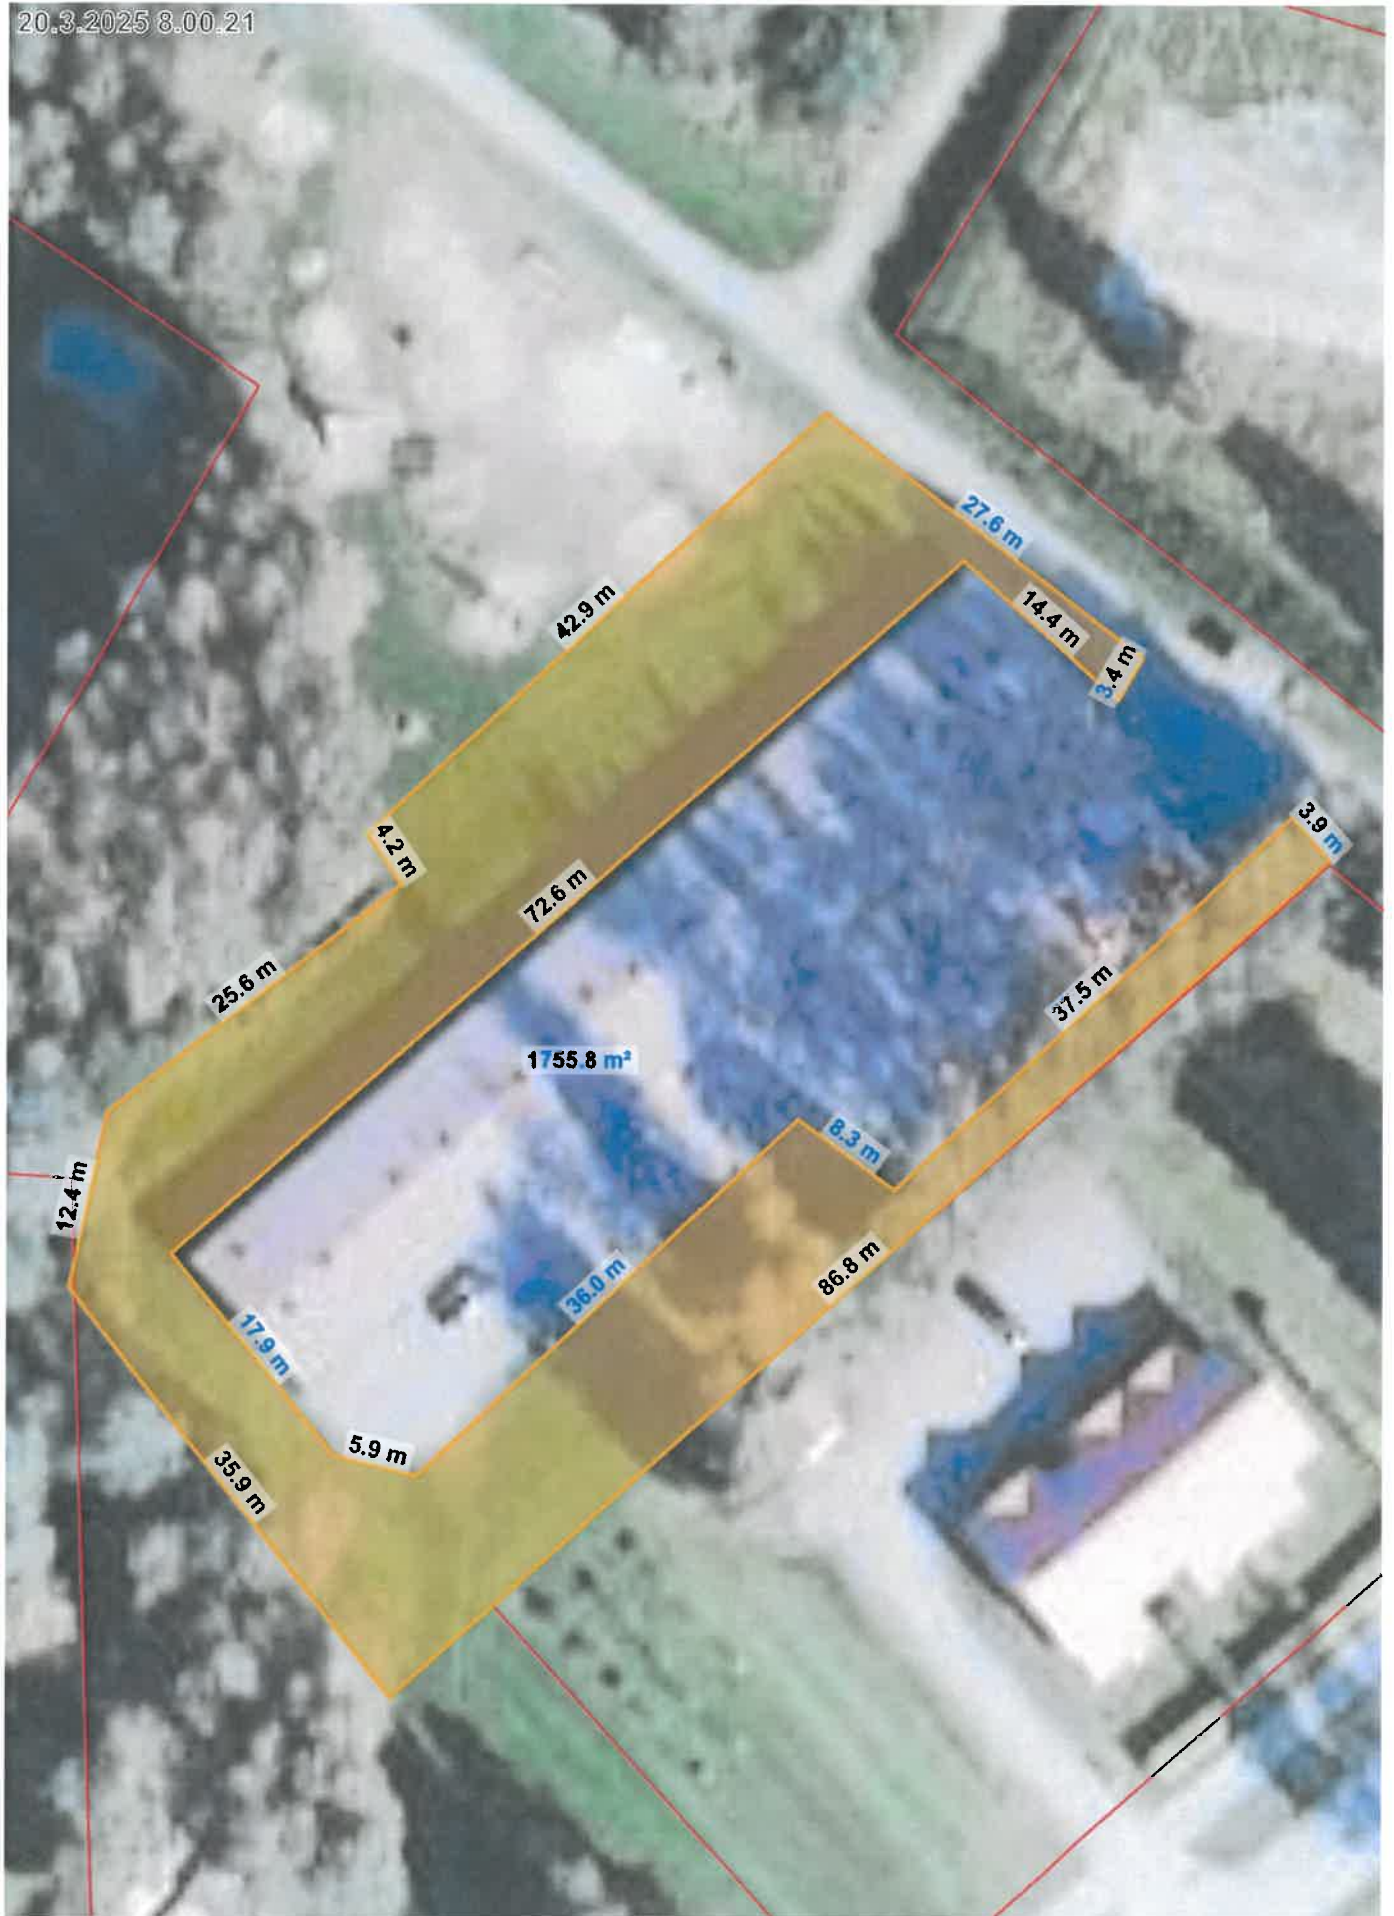

KINNIÄNTIE 2, 69950 PERHO

20.3.2025 7:54:29

20 m

1:500

n. 1510 m²

Ortokuva ©Maanmittauslaitos

KINNIÄNTIE 2, 69950 PERHO

20.3.2025 7.57.48

20 m

1:500

n. 1400 m²

Ortokuva ©Maanmittauslaitos

KESKUSTIE 2, 69950 PERHO

20.3.2025 8.00.21

20 m

1:500

n. 1760 m²

Ortokuva ©Maanmittauslaitos

VEHMASSUONTIE 16, 69950 PERHO

20.3.2025 8.10.44

20 m

1:500

n. 2280 m²

Ortokuva ©Maanmittauslaitos

n. 2600 m²

Ortokuva ©Maanmittauslaitos