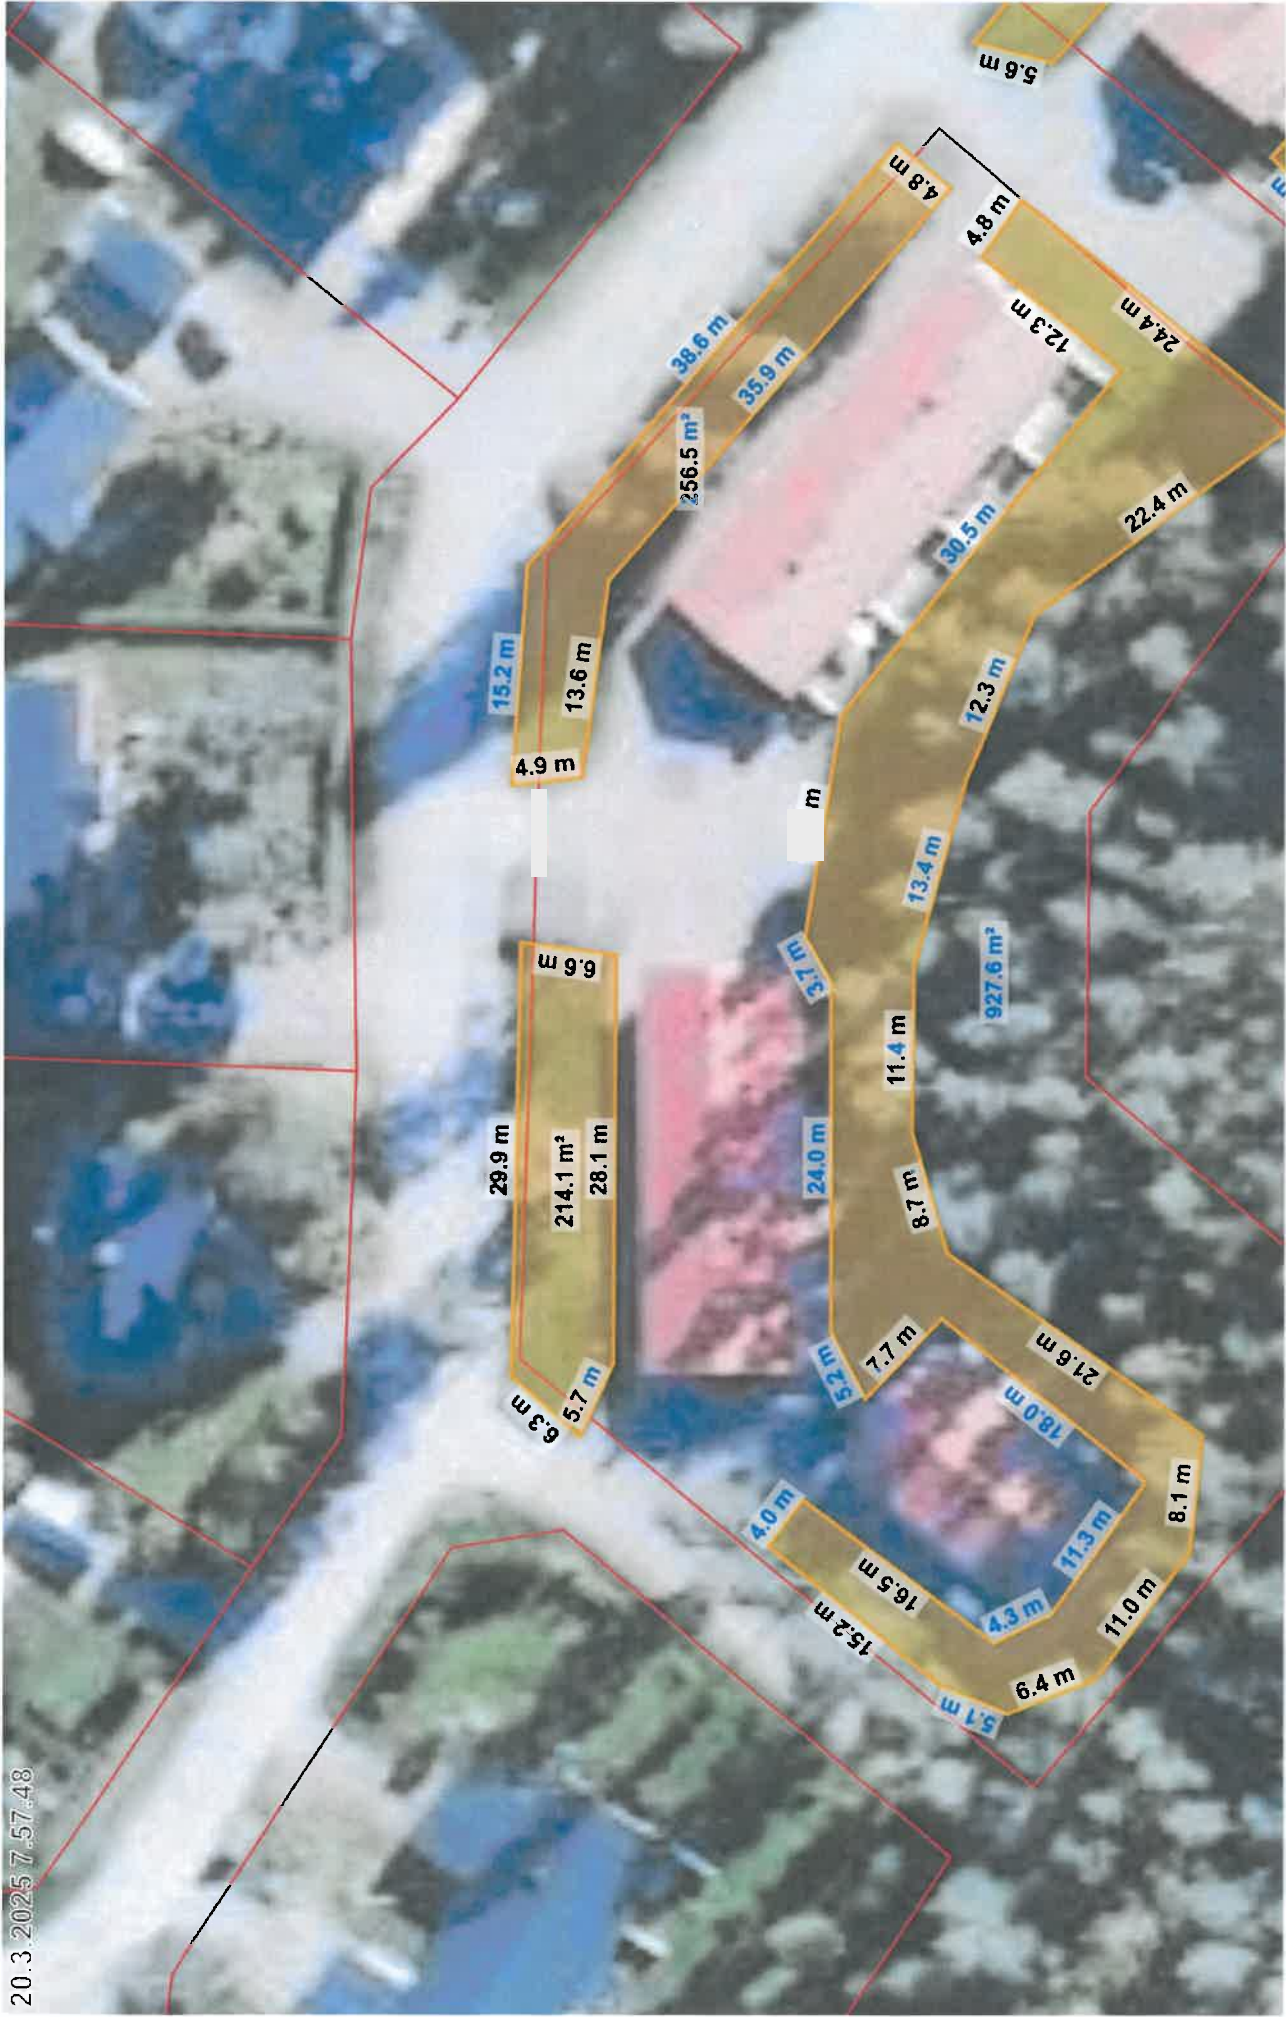

KINNIÄNTIE 2, 69950 PERHO

20.3.2025 7:54:29

20 m

1:500

n. 1510 m²

Ortokuva ©Maanmittauslaitos

KINNIÄNTIE 2, 69950 PERHO

20.3.2025 7.57.48

20 m

1:500

n. 1400 m²

Ortokuva ©Maanmittauslaitos

KESKUSTIE 2, 69950 PERHO

20.3.2025 8.00.21

20 m

1:500

n. 1760 m²

Ortokuva ©Maanmittauslaitos

VEHMASSUONTIE 16, 69950 PERHO

20.3.2025 8.10.44

20 m

1:500

n. 2280 m²

Ortokuva ©Maanmittauslaitos

n. 2600 m²

Ortokuva ©Maanmittauslaitos