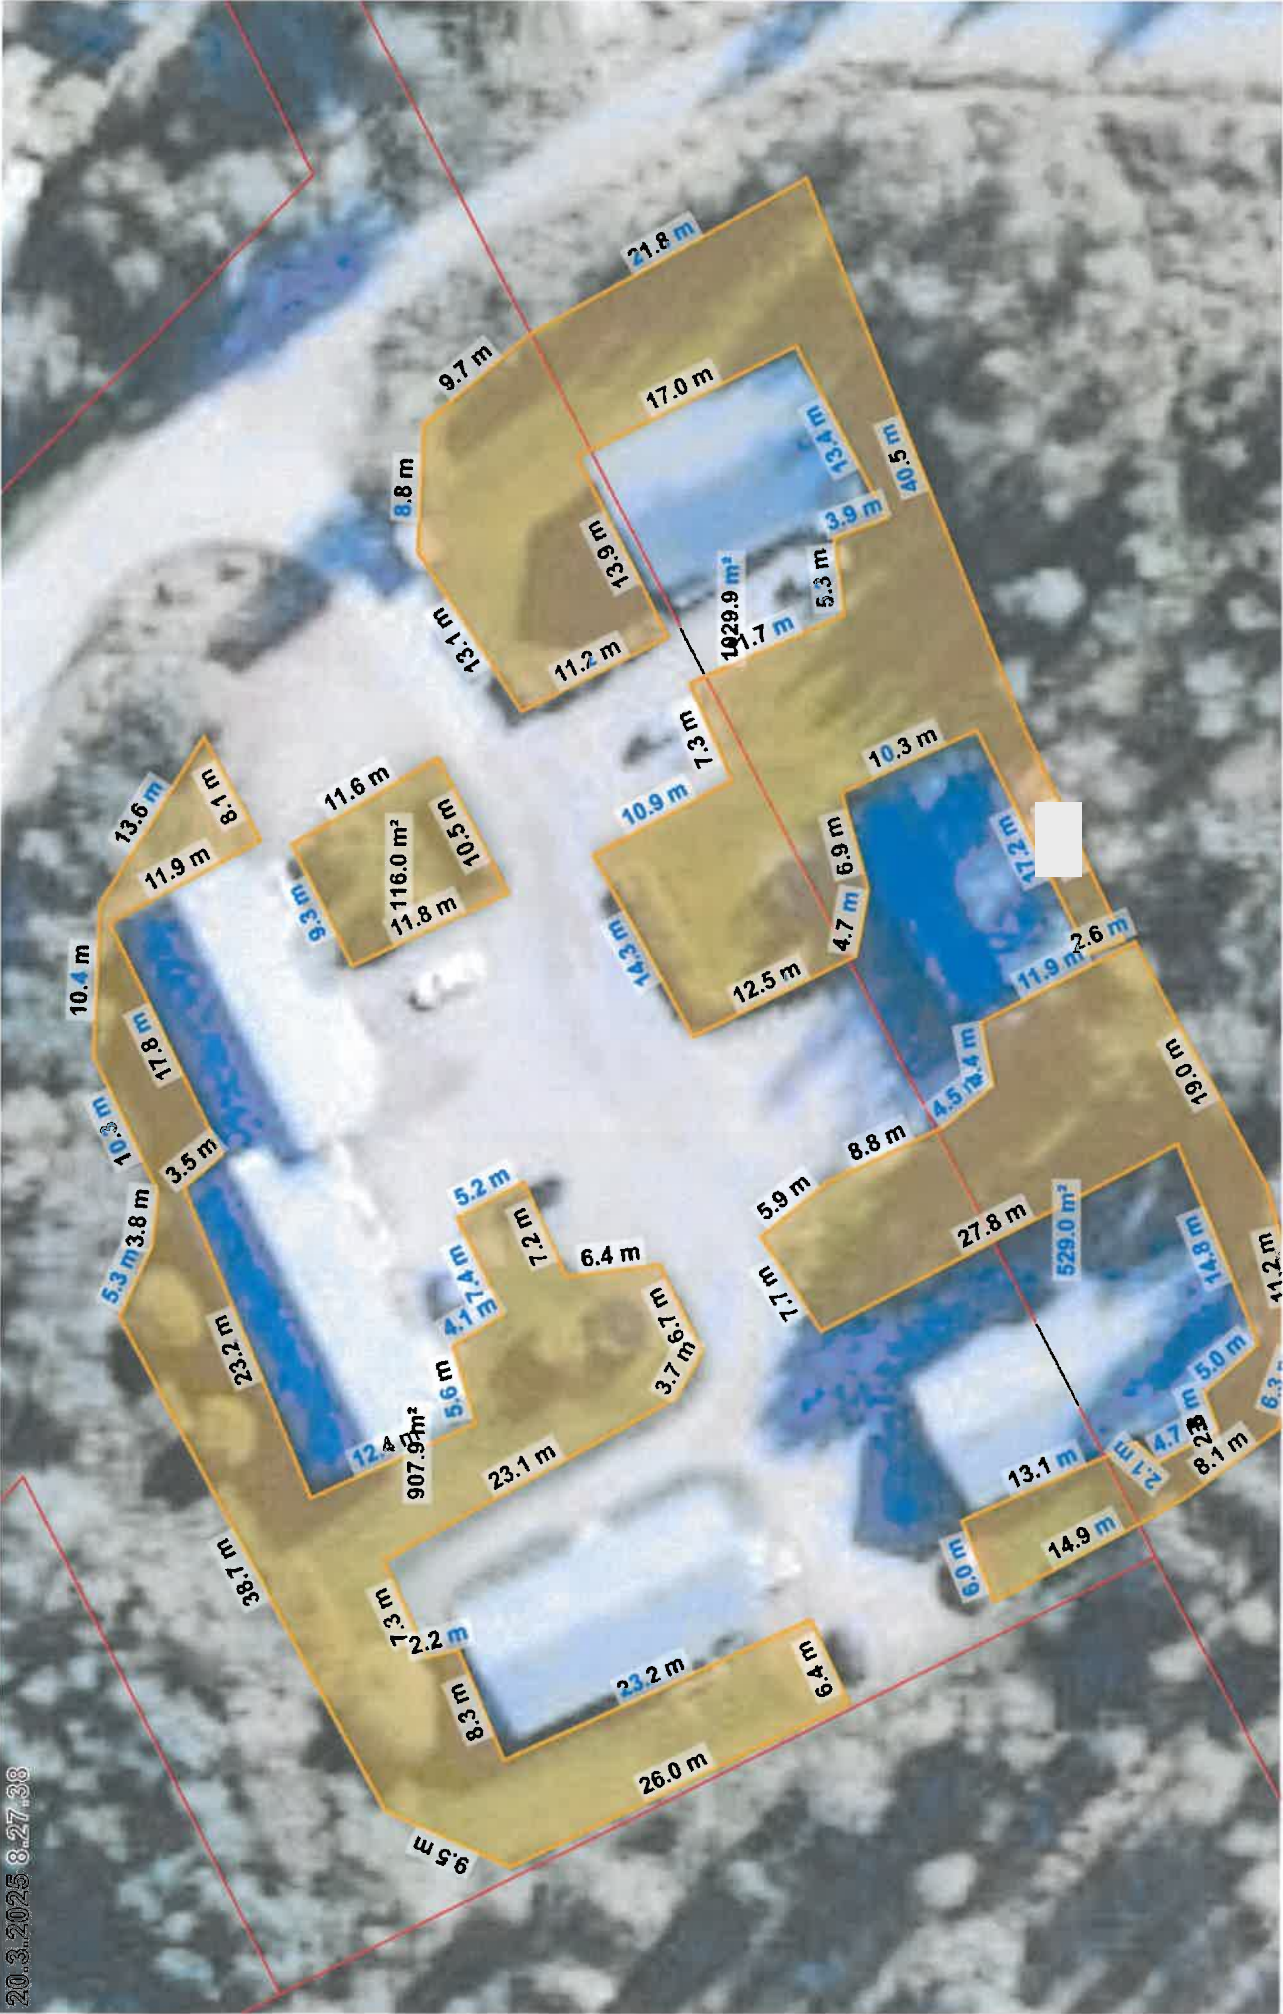

1:500

n. 1810 m²

Ortokuva ©Maanmittauslaitos

KALLIONTIE 2, 69950 PERHO

20.3.2025 8.33.01

20 m

1:500

n. 1040 m²

Ortokuva ©Maanmittauslaitos

EERONKUJA 4, 69950 PERHO

20.3.2025 8.19.39

20 m

1:500

n.1560 m²

Ortokuva ©Maanmittauslaitos

EERONKUJA 2, 69950 PERHO

20.3.2025 8.21.47

20 m

1:500

n. 2100 m²

JAAKONKUJA 1-6, 69950 PERHO

20.3.2025 8:27:38

20 m

1:500

n. 2600 m²

Ortokuva ©Maanmittauslaitos