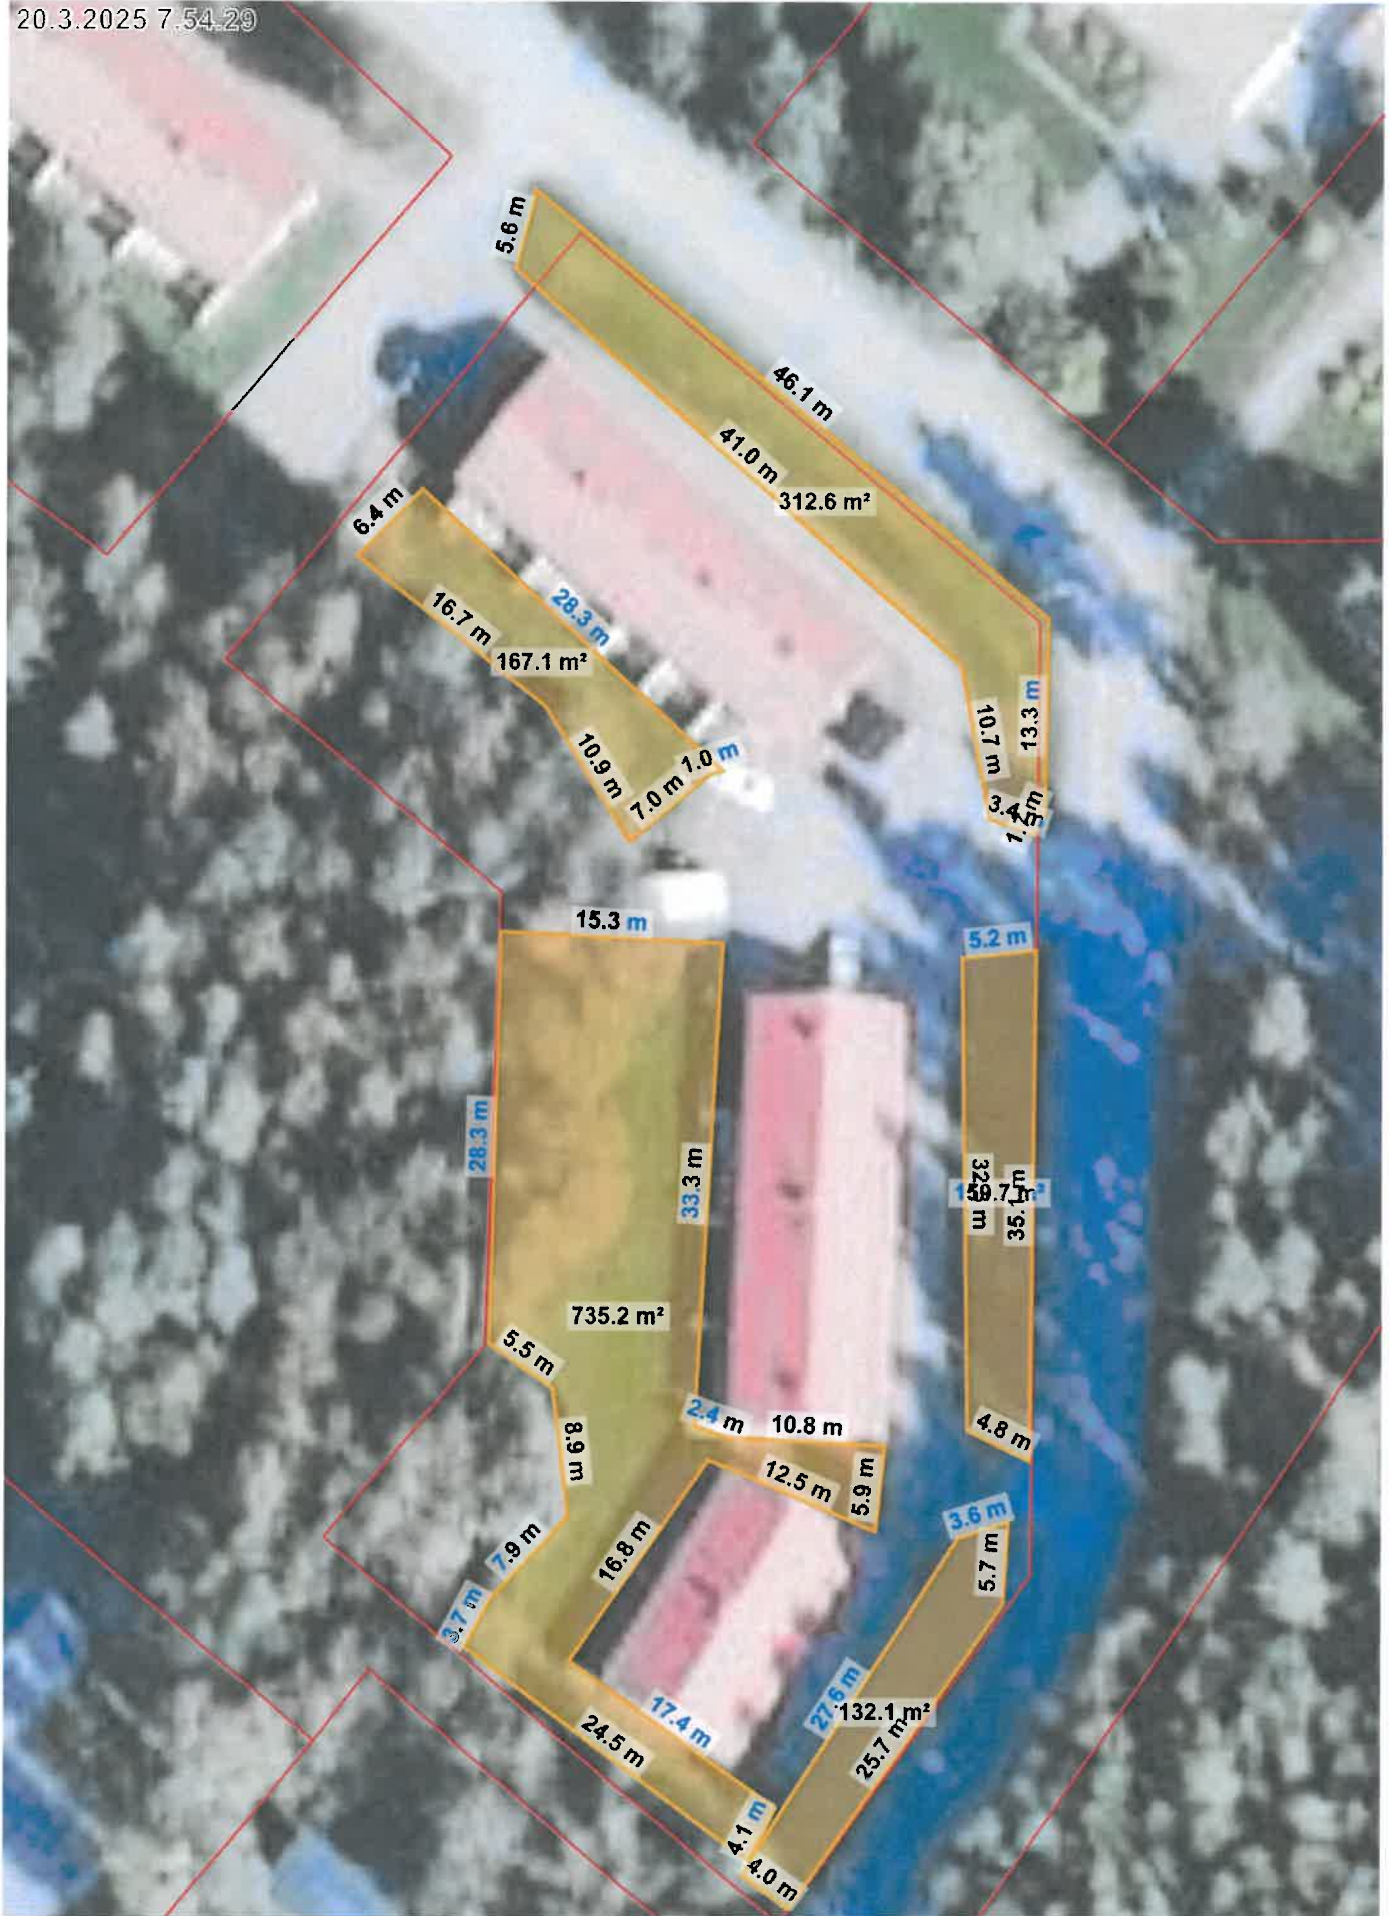

KINNIÄNTIE 2, 69950 PERHO

20.3.2025 7:54:29

20 m

1:500

n. 1510 m²

Ortokuva ©Maanmittauslaitos

KINNIÄNTIE 2, 69950 PERHO

20.3.2025 7.57.48

20 m

1:500

n. 1400 m²

Ortokuva ©Maanmittauslaitos

KESKUSTIE 2, 69950 PERHO

20.3.2025 8.00.21

20 m

1:500

n. 1760 m²

Ortokuva ©Maanmittauslaitos

VEHMASSUONTIE 16, 69950 PERHO

20.3.2025 8.10.44

20 m

1:500

n. 2280 m²

Ortokuva ©Maanmittauslaitos

n. 2600 m²

Ortokuva ©Maanmittauslaitos