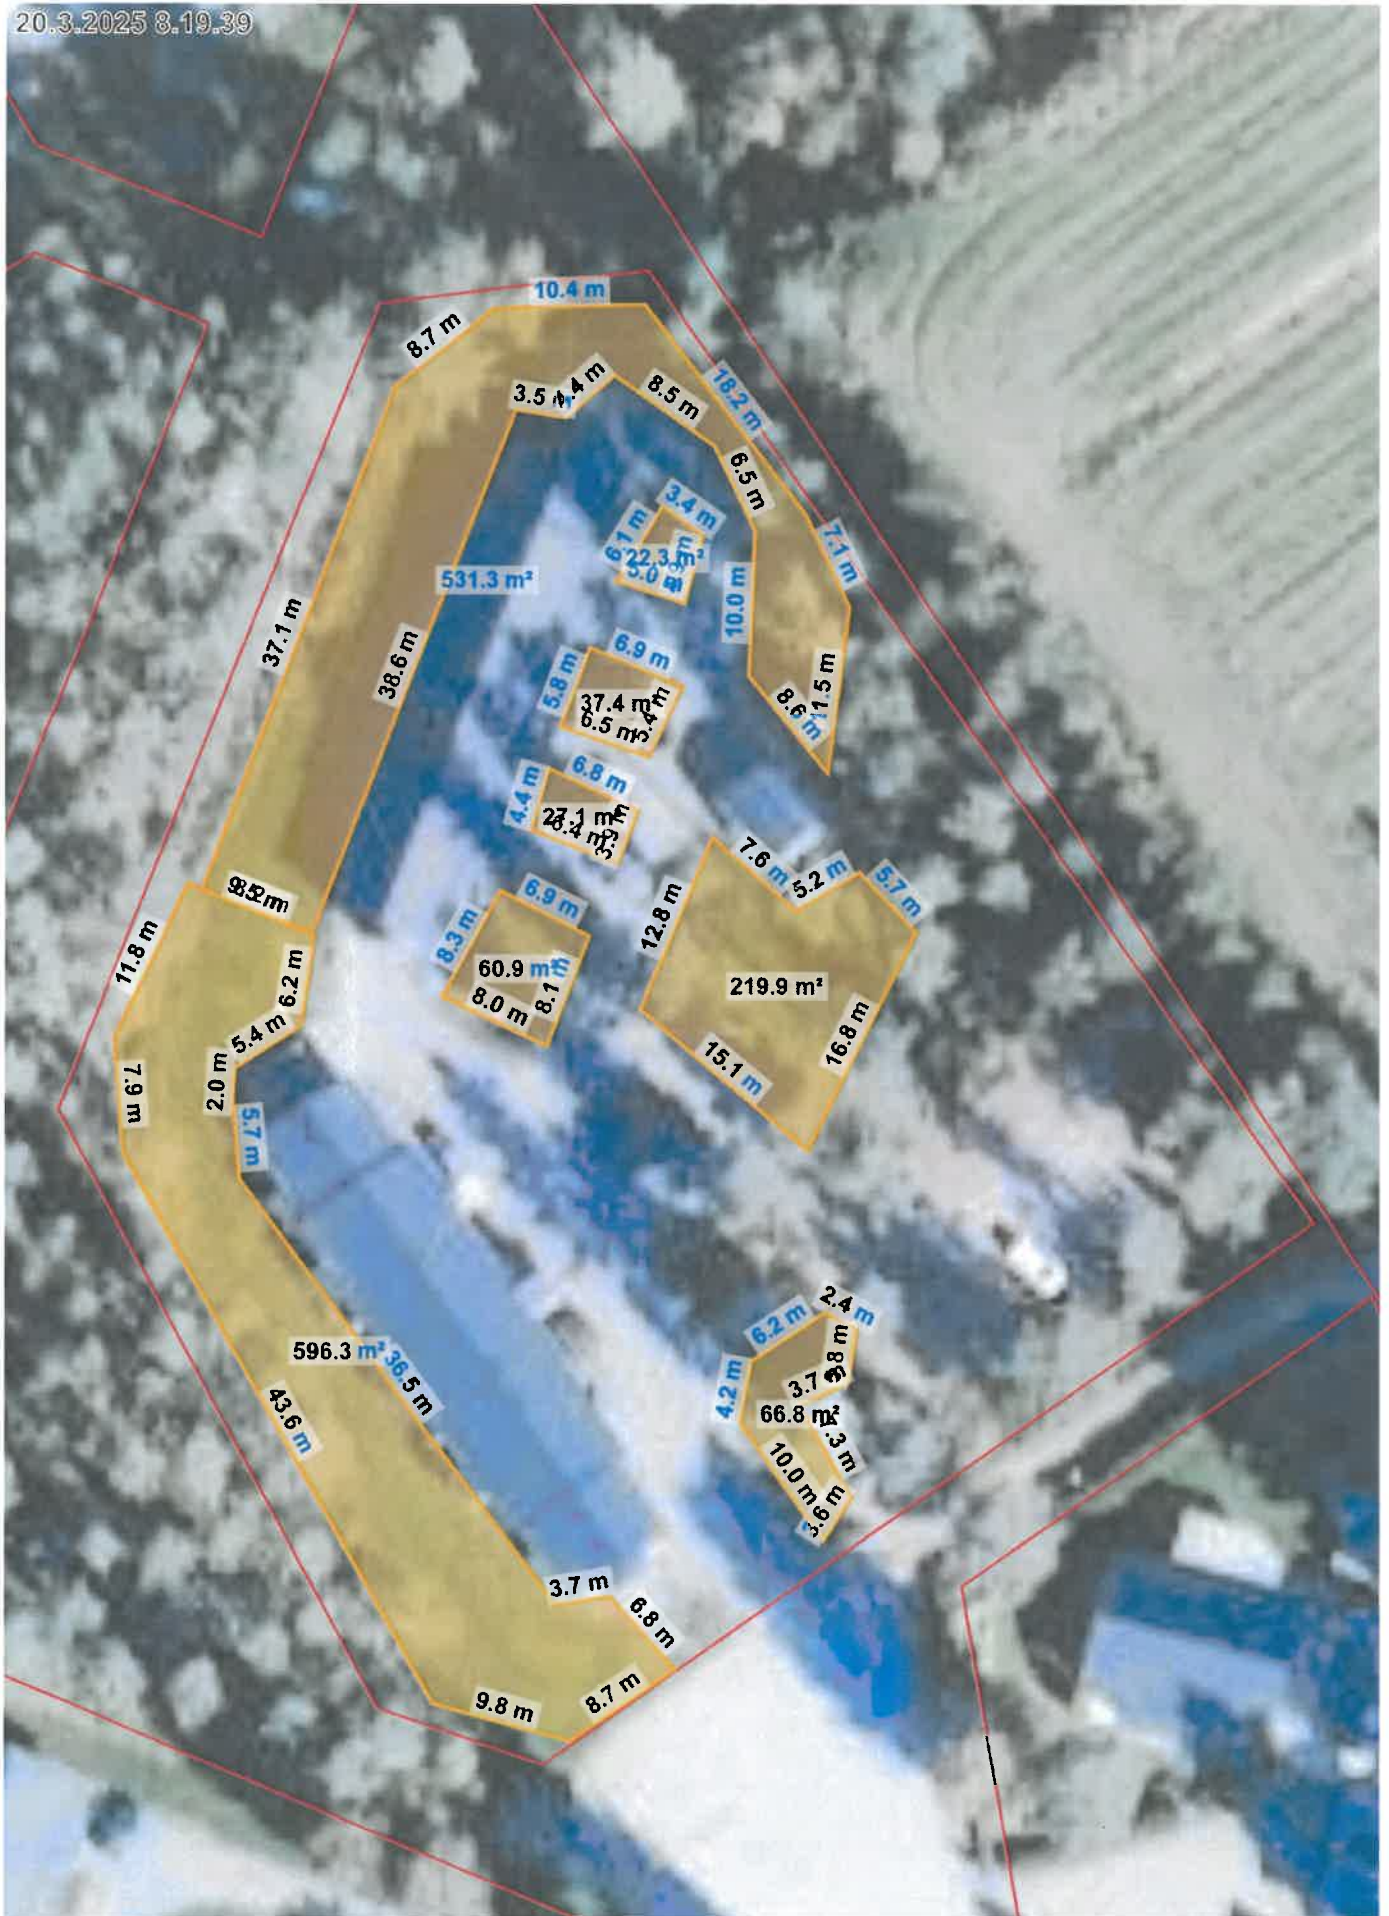

1:500

n. 1810 m²

Ortokuva ©Maanmittauslaitos

KALLIONTIE 2, 69950 PERHO

20.3.2025 8.33.01

20 m

1:500

n. 1040 m²

Ortokuva ©Maanmittauslaitos

EERONKUJA 4, 69950 PERHO

20.3.2025 8.19.39

20 m

1:500

n.1560 m²

Ortokuva ©Maanmittauslaitos

EERONKUJA 2, 69950 PERHO

20.3.2025 8.21.47

20 m

1:500

n. 2100 m²

JAAKONKUJA 1-6, 69950 PERHO

20.3.2025 8:27:38

20 m

1:500

n. 2600 m²

Ortokuva ©Maanmittauslaitos